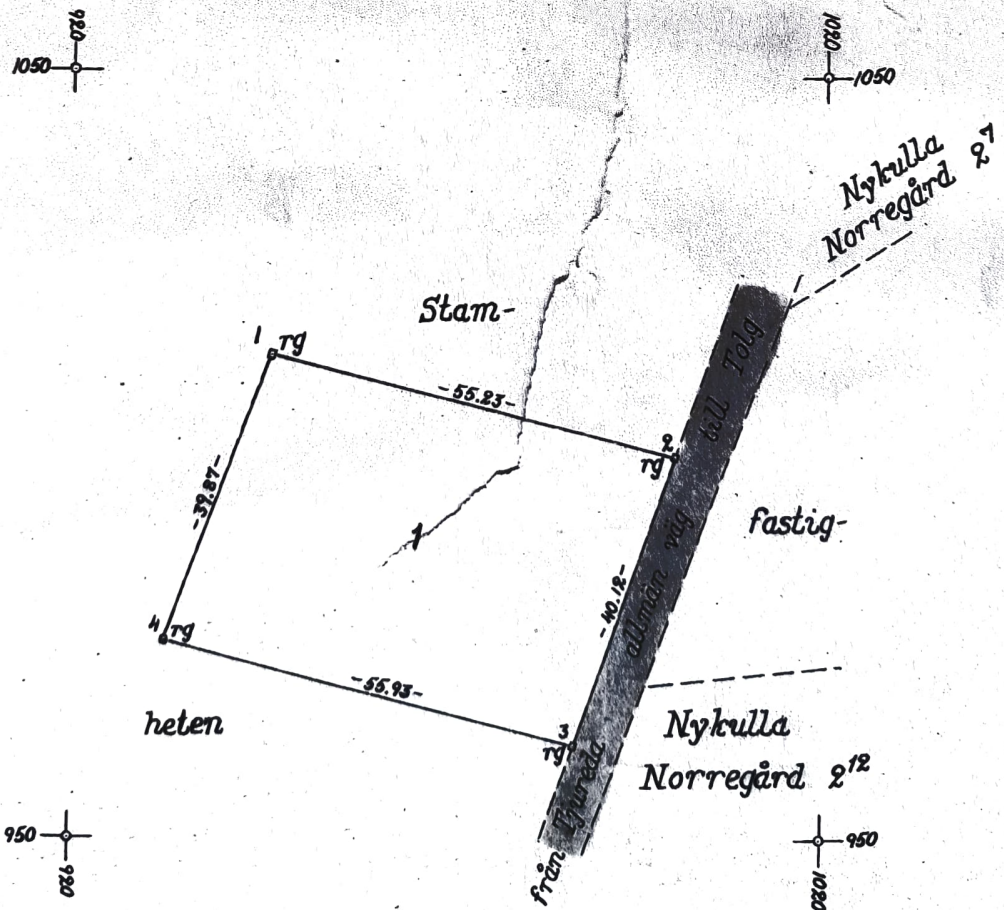

över ett område beläget å fastigheten

$\frac{1}{4}$ mtl. Nykulla nr 2 Norregård litt. Ac

eller

Nykulla Norregård 2⁴

i Tjureda socken av Kronobergs län;

upprättad vid avstyckning år 1944 av

Algot Rasmusson

Distrikts-lantmätare.

Avstyckningsbeskrivning

Bel. å kartan	Areal											
	Åker			Äng			Avr.-jord			Summa		
	Har	ar	kvm.	Har	ar	kvm.	Har	ar	kvm.	Har	ar	kvm.
1							22	11		22	11	

§ 89. År 1944 den 14 augusti blev den avstyckning; denna karta avser, fastställd av

Sigfrid Wolke

Överlantmätare i Kronobergs län.

Registerbeteckning.

Nykulla Norregård 2¹⁷

Rätt kopierad betygar:

Algot Rasmusson